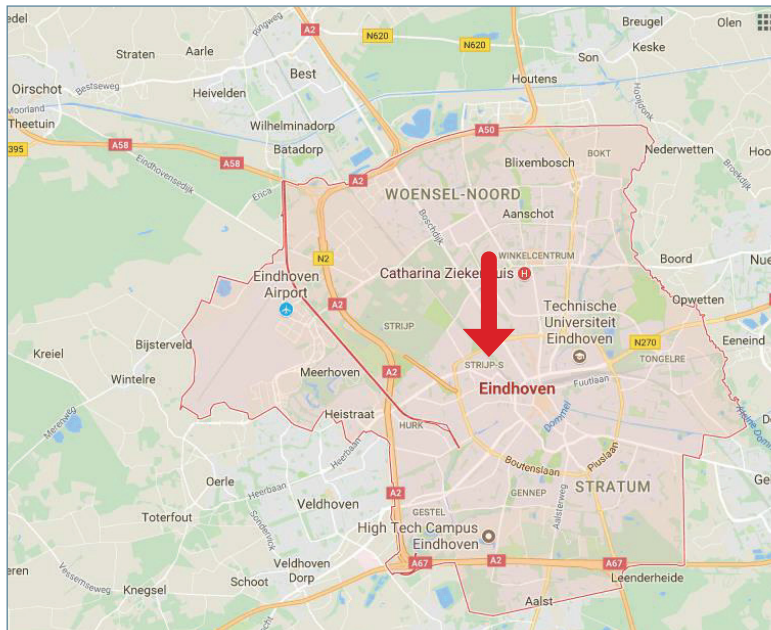

Libra Audiologisch Centrum Eindhoven bevindt zich op Strijp-S in het gebouw VideoLab (1e etage).

Strijp-S is het voormalig Philipsterrein nabij het PSV stadion. Het bezoekadres is Torenallee 20. Strijp-S is te bereiken via de Beukenlaan, Kastanjelaan en de Glaslaan.

**Komt u met het openbaar vervoer of met de fiets?**

U kunt met de bus bijna voor de deur uitstappen. Het VideoLab-gebouw ligt ca. 100 meter van de bushalte. Het NS-station ligt op 2,3 km afstand. Hier stoppen alle treinen. Station Strijp-S ligt op 1,7 km afstand. Hier stoppen niet alle treinen.