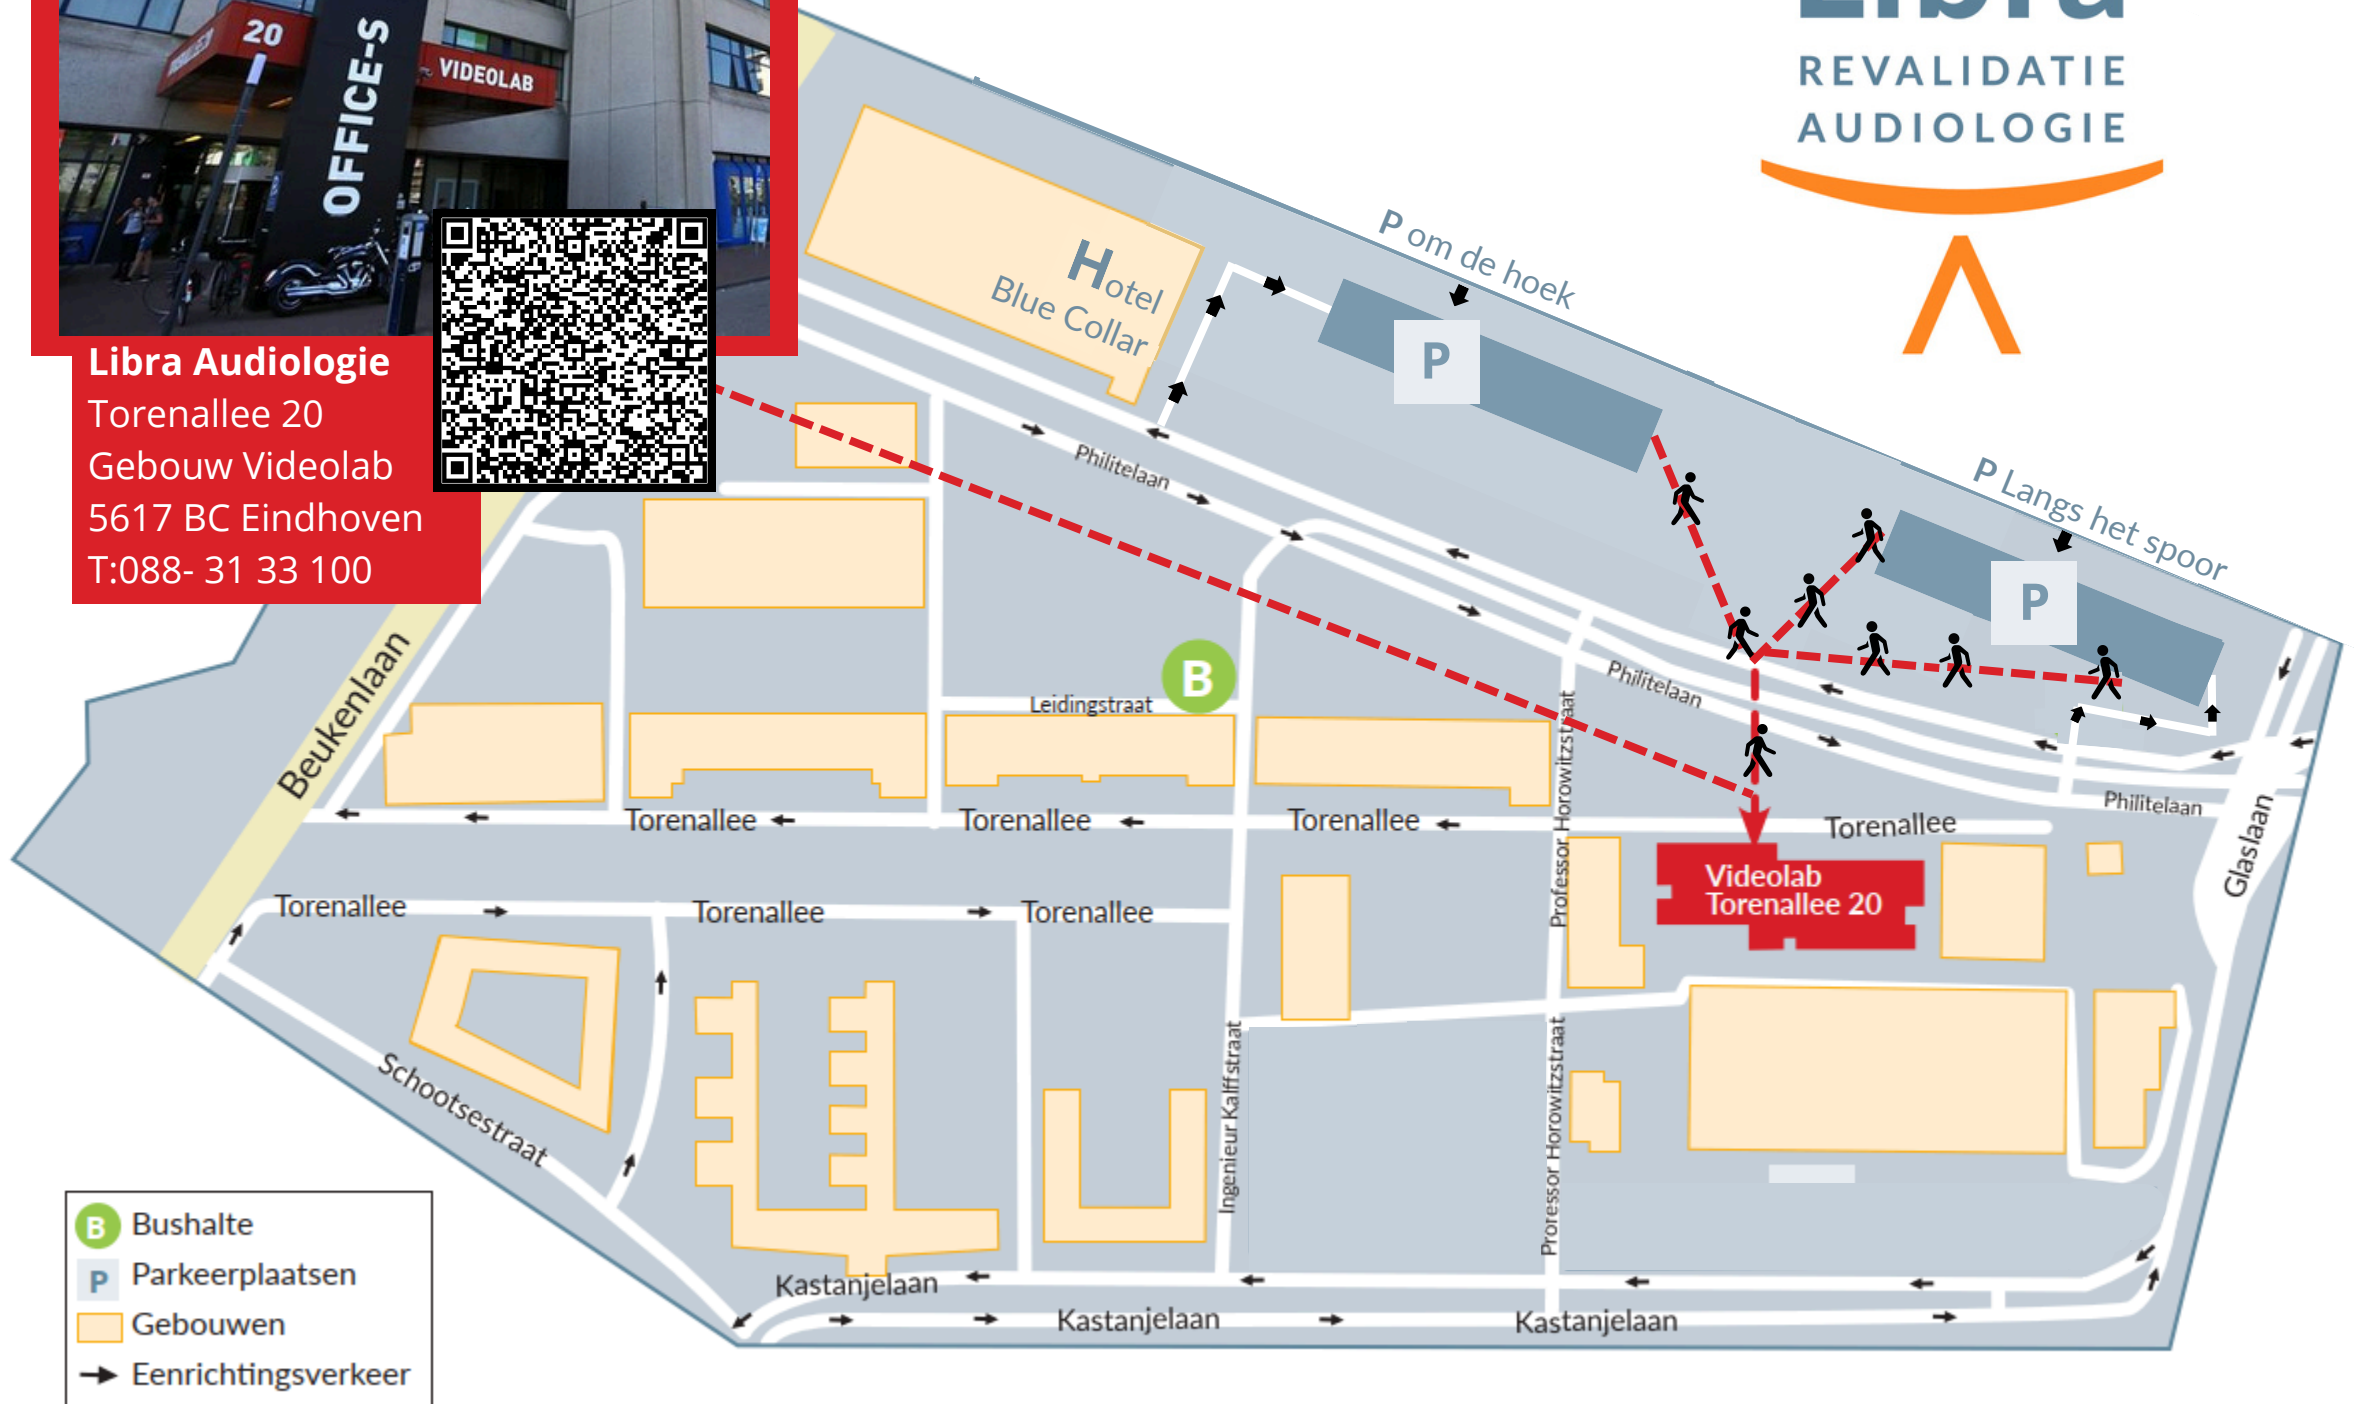

Libra Audiologie
Torenallee 20
Gebouw Videolab
5617 BC Eindhoven
T:088- 31 33 100